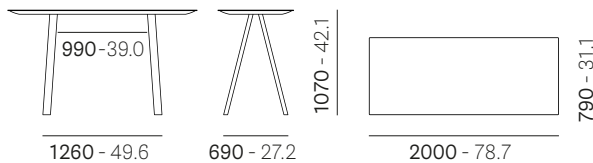

mm - in

THICKNESS TOP

Disassembled	mc 0,41	kg 51,5	kg 53,7	kg 55,8	kg 57,9
Da assemblare	ft ³ 14.5	lb 113.5	lb 118.4	lb 132	lb 127.6

MATERIALS

Materiali
Materialien
Matériaux
Materiales

• TOP - RIPIANO - TISCHPLATTE - PLATEAU - SOBRE