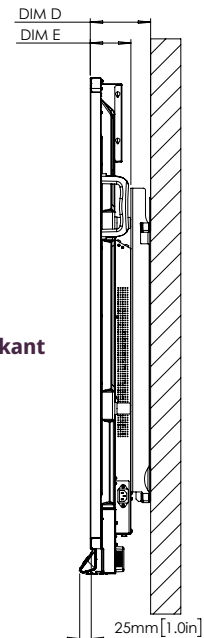

NALEVING & CERTIFICERING

Wettelijke certificeringen	CE, FCC, IC, UL, CUL, CB, RCM
Energy Star Certified	65" 4K: Ja 75" 4K: Ja 86" 4K: Nee

MECHANISCHE SPECIFICATIES

Afmetingen Scherm	65": 1509 x 946 x 113 mm (59,4 x 37,2 x 4,4 in) 75": 1730 x 1070 x 113 mm (68,1 x 42,1 x 4,4 in) 86": 1975 x 1208 x 113 mm (77,8 x 47,6 x 4,4 in)
Verpakte Afmetingen	65": 1653 x 1027 x 215 mm (65,1 x 40,4 x 8,5 in) 75": 1895 x 1142 x 215 mm (74,6 x 45,0 x 8,5 in) 86": 2155 x 1322 x 215 mm (84,8 x 52,0 x 8,5 in)
Netto gewicht panel	65": 43,2 kg (95,3 lb) 75": 55,3 kg (121,9 lb) 86": 69,6 kg (153,4 lb)
Verpakt gewicht	65": 51,4 kg (113,3 lb) 75": 65,8 kg (145,1 lb) 86": 84,4 kg (186,1 lb)
VESA-montage maat	65": 600 x 400 mm (23,6 x 15,7 in) 75": 800 x 400 mm (31,5 x 15,7 in) 86": 800 x 600 mm (31,5 x 23,6 in)

ActivPanel 9[®]

TECHNISCHE TEKENINGEN

65"

Voorzijde

DIM	AFMETINGEN (MM)	AFMETINGEN (IN)
A	1640	64,6
B	1429	56,3
C	805	31,7
D	131	5,2
E	88	3,5
F	946	37,2
G	1509	59,4
H	600	23,6
I	400	15,7

Achterzijde

Zijkant

ActivPanel 9[®]

TECHNISCHE TEKENINGEN

75"

Voorzijde

DIM	AFMETINGEN (MM)	AFMETINGEN (IN)
A	1897	74,7
B	1652	65,0
C	930	36,6
D	130	5,1
E	88	3,5
F	1070	42,1
G	1730	68,1
H	800	31,5
I	400	15,7

Achterzijde

Zijkant

ActivPanel 9[®]

TECHNISCHE TEKENINGEN

86"

Voorzijde

DIM	AFMETINGEN (MM)	AFMETINGEN (IN)
A	2177	85,7
B	1897	74,7
C	1068	42,0
D	132	5,2
E	88	3,5
F	1208	47,6
G	1975	77,8
H	800	31,5
I	600	23,6

Achterzijde

Zijkant