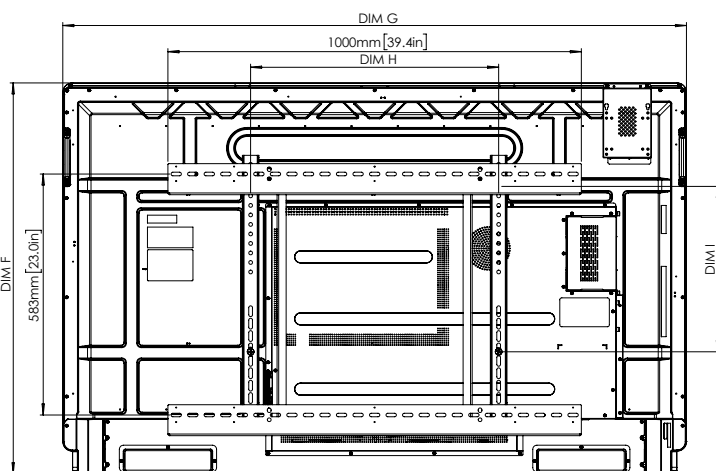

NALEVING & CERTIFICERING

Wettelijke certificeringen	CE, FCC, IC, UL, CUL, CB, RCM
Energy Star Certified	65" 4K: Ja 75" 4K: Ja 86" 4K: Nee

MECHANISCHE SPECIFICATIES

Afmetingen Scherm	65": 1509 x 946 x 113 mm (59,4 x 37,2 x 4,4 in) 75": 1730 x 1070 x 113 mm (68,1 x 42,1 x 4,4 in) 86": 1975 x 1208 x 113 mm (77,8 x 47,6 x 4,4 in)
Verpakte Afmetingen	65": 1653 x 1027 x 215 mm (65,1 x 40,4 x 8,5 in) 75": 1895 x 1142 x 215 mm (74,6 x 45,0 x 8,5 in) 86": 2155 x 1322 x 215 mm (84,8 x 52,0 x 8,5 in)
Netto gewicht panel	65": 43,2 kg (95,3 lb) 75": 55,3 kg (121,9 lb) 86": 69,6 kg (153,4 lb)
Verpakt gewicht	65": 51,4 kg (113,3 lb) 75": 65,8 kg (145,1 lb) 86": 84,4 kg (186,1 lb)
VESA-montage maat	65": 600 x 400 mm (23,6 x 15,7 in) 75": 800 x 400 mm (31,5 x 15,7 in) 86": 800 x 600 mm (31,5 x 23,6 in)

ActivPanel 9[®]

TECHNISCHE TEKENINGEN

65"

Voorzijde

DIM	AFMETINGEN (MM)	AFMETINGEN (IN)
A	1640	64,6
B	1429	56,3
C	805	31,7
D	131	5,2
E	88	3,5
F	946	37,2
G	1509	59,4
H	600	23,6
I	400	15,7

Achterzijde

Zijkant

ActivPanel 9[®]

TECHNISCHE TEKENINGEN

75"

Voorzijde

DIM	AFMETINGEN (MM)	AFMETINGEN (IN)
A	1897	74,7
B	1652	65,0
C	930	36,6
D	130	5,1
E	88	3,5
F	1070	42,1
G	1730	68,1
H	800	31,5
I	400	15,7

Achterzijde

Zijkant

ActivPanel 9[®]

TECHNISCHE TEKENINGEN

86"

Voorzijde

DIM	AFMETINGEN (MM)	AFMETINGEN (IN)
A	2177	85,7
B	1897	74,7
C	1068	42,0
D	132	5,2
E	88	3,5
F	1208	47,6
G	1975	77,8
H	800	31,5
I	600	23,6

Achterzijde

Zijkant