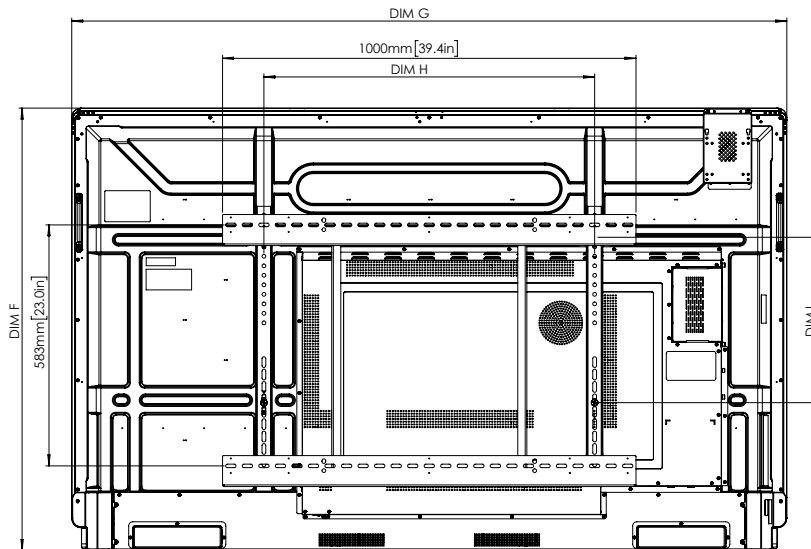

NALEVING & CERTIFICERING

Wettelijke certificeringen	CE, FCC, IC, UL, CUL, CB, RCM
Energy Star Certified	65" 4K: Ja 75" 4K: Ja 86" 4K: Nee

MECHANISCHE SPECIFICATIES

Afmetingen Scherm	65": 1509 x 946 x 113 mm (59,4 x 37,2 x 4,4 in) 75": 1730 x 1070 x 113 mm (68,1 x 42,1 x 4,4 in) 86": 1975 x 1208 x 113 mm (77,8 x 47,6 x 4,4 in)
Verpakte Afmetingen	65": 1653 x 1027 x 215 mm (65,1 x 40,4 x 8,5 in) 75": 1895 x 1142 x 215 mm (74,6 x 45,0 x 8,5 in) 86": 2155 x 1322 x 215 mm (84,8 x 52,0 x 8,5 in)
Netto gewicht panel	65": 43,2 kg (95,3 lb) 75": 55,3 kg (121,9 lb) 86": 69,6 kg (153,4 lb)
Verpakt gewicht	65": 51,4 kg (113,3 lb) 75": 65,8 kg (145,1 lb) 86": 84,4 kg (186,1 lb)
VESA-montage maat	65": 600 x 400 mm (23,6 x 15,7 in) 75": 800 x 400 mm (31,5 x 15,7 in) 86": 800 x 600 mm (31,5 x 23,6 in)

ActivPanel 9[®]

TECHNISCHE TEKENINGEN

65"

Voorzijde

DIM	AFMETINGEN (MM)	AFMETINGEN (IN)
A	1640	64,6
B	1429	56,3
C	805	31,7
D	131	5,2
E	88	3,5
F	946	37,2
G	1509	59,4
H	600	23,6
I	400	15,7

Achterzijde

Zijkant

ActivPanel 9[®]

TECHNISCHE TEKENINGEN

75"

Voorzijde

DIM	AFMETINGEN (MM)	AFMETINGEN (IN)
A	1897	74,7
B	1652	65,0
C	930	36,6
D	130	5,1
E	88	3,5
F	1070	42,1
G	1730	68,1
H	800	31,5
I	400	15,7

Achterzijde

Zijkant

ActivPanel 9[®]

TECHNISCHE TEKENINGEN

86"

Voorzijde

DIM	AFMETINGEN (MM)	AFMETINGEN (IN)
A	2177	85,7
B	1897	74,7
C	1068	42,0
D	132	5,2
E	88	3,5
F	1208	47,6
G	1975	77,8
H	800	31,5
I	600	23,6

Achterzijde

Zijkant