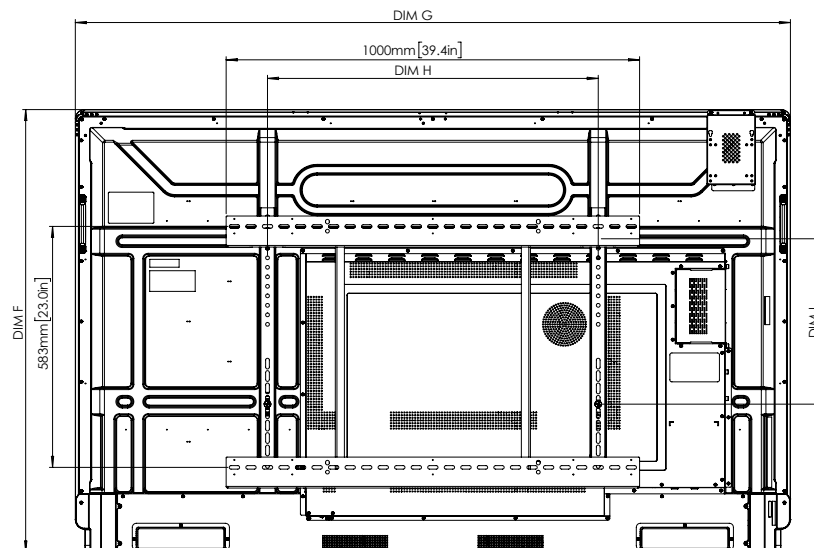

NALEVING & CERTIFICERING

Wettelijke certificeringen	CE, FCC, IC, UL, CUL, CB, RCM
Energy Star Certified	65" 4K: Ja 75" 4K: Ja 86" 4K: Nee

MECHANISCHE SPECIFICATIES

Afmetingen Scherm	65": 1509 x 946 x 113 mm (59,4 x 37,2 x 4,4 in) 75": 1730 x 1070 x 113 mm (68,1 x 42,1 x 4,4 in) 86": 1975 x 1208 x 113 mm (77,8 x 47,6 x 4,4 in)
Verpakte Afmetingen	65": 1653 x 1027 x 215 mm (65,1 x 40,4 x 8,5 in) 75": 1895 x 1142 x 215 mm (74,6 x 45,0 x 8,5 in) 86": 2155 x 1322 x 215 mm (84,8 x 52,0 x 8,5 in)
Netto gewicht panel	65": 43,2 kg (95,3 lb) 75": 55,3 kg (121,9 lb) 86": 69,6 kg (153,4 lb)
Verpakt gewicht	65": 51,4 kg (113,3 lb) 75": 65,8 kg (145,1 lb) 86": 84,4 kg (186,1 lb)
VESA-montage maat	65": 600 x 400 mm (23,6 x 15,7 in) 75": 800 x 400 mm (31,5 x 15,7 in) 86": 800 x 600 mm (31,5 x 23,6 in)

ActivPanel 9[®]

TECHNISCHE TEKENINGEN

65"

Voorzijde

DIM	AFMETINGEN (MM)	AFMETINGEN (IN)
A	1640	64,6
B	1429	56,3
C	805	31,7
D	131	5,2
E	88	3,5
F	946	37,2
G	1509	59,4
H	600	23,6
I	400	15,7

Achterzijde

Zijkant

ActivPanel 9[®]

TECHNISCHE TEKENINGEN

75"

Voorzijde

DIM	AFMETINGEN (MM)	AFMETINGEN (IN)
A	1897	74,7
B	1652	65,0
C	930	36,6
D	130	5,1
E	88	3,5
F	1070	42,1
G	1730	68,1
H	800	31,5
I	400	15,7

Achterzijde

Zijkant

ActivPanel 9[®]

TECHNISCHE TEKENINGEN

86"

Voorzijde

DIM	AFMETINGEN (MM)	AFMETINGEN (IN)
A	2177	85,7
B	1897	74,7
C	1068	42,0
D	132	5,2
E	88	3,5
F	1208	47,6
G	1975	77,8
H	800	31,5
I	600	23,6

Achterzijde

Zijkant