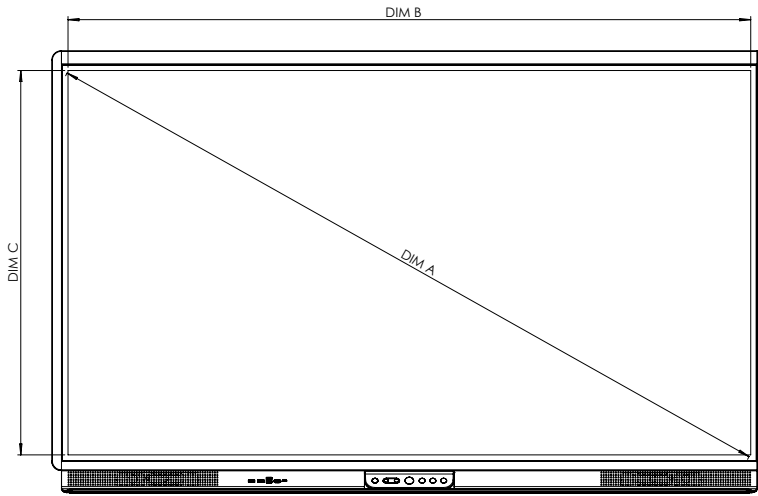

NALEVING & CERTIFICERING

Wettelijke certificeringen	CE, FCC, IC, UL, CUL, CB, RCM
Energy Star Certified	65" 4K: Ja 75" 4K: Ja 86" 4K: Nee

MECHANISCHE SPECIFICATIES

Afmetingen Scherm	65": 1509 x 946 x 113 mm (59,4 x 37,2 x 4,4 in) 75": 1730 x 1070 x 113 mm (68,1 x 42,1 x 4,4 in) 86": 1975 x 1208 x 113 mm (77,8 x 47,6 x 4,4 in)
Verpakte Afmetingen	65": 1653 x 1027 x 215 mm (65,1 x 40,4 x 8,5 in) 75": 1895 x 1142 x 215 mm (74,6 x 45,0 x 8,5 in) 86": 2155 x 1322 x 215 mm (84,8 x 52,0 x 8,5 in)
Netto gewicht panel	65": 43,2 kg (95,3 lb) 75": 55,3 kg (121,9 lb) 86": 69,6 kg (153,4 lb)
Verpakt gewicht	65": 51,4 kg (113,3 lb) 75": 65,8 kg (145,1 lb) 86": 84,4 kg (186,1 lb)
VESA-montage maat	65": 600 x 400 mm (23,6 x 15,7 in) 75": 800 x 400 mm (31,5 x 15,7 in) 86": 800 x 600 mm (31,5 x 23,6 in)

ActivPanel 9[®]

TECHNISCHE TEKENINGEN

65"

Voorzijde

DIM	AFMETINGEN (MM)	AFMETINGEN (IN)
A	1640	64,6
B	1429	56,3
C	805	31,7
D	131	5,2
E	88	3,5
F	946	37,2
G	1509	59,4
H	600	23,6
I	400	15,7

Achterzijde

Zijkant

ActivPanel 9[®]

TECHNISCHE TEKENINGEN

75"

Voorzijde

DIM	AFMETINGEN (MM)	AFMETINGEN (IN)
A	1897	74,7
B	1652	65,0
C	930	36,6
D	130	5,1
E	88	3,5
F	1070	42,1
G	1730	68,1
H	800	31,5
I	400	15,7

Achterzijde

Zijkant

ActivPanel 9[®]

TECHNISCHE TEKENINGEN

86"

Voorzijde

DIM	AFMETINGEN (MM)	AFMETINGEN (IN)
A	2177	85,7
B	1897	74,7
C	1068	42,0
D	132	5,2
E	88	3,5
F	1208	47,6
G	1975	77,8
H	800	31,5
I	600	23,6

Achterzijde

Zijkant