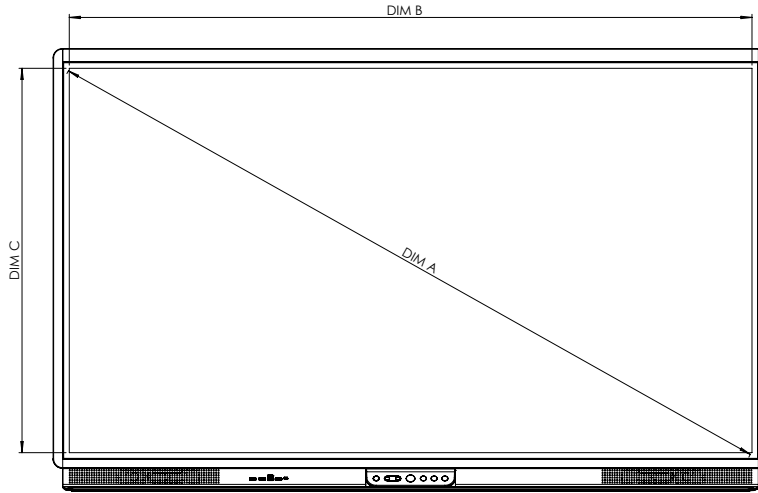

NALEVING & CERTIFICERING

Wettelijke certificeringen	CE, FCC, IC, UL, CUL, CB, RCM
Energy Star Certified	65" 4K: Ja 75" 4K: Ja 86" 4K: Nee

MECHANISCHE SPECIFICATIES

Afmetingen Scherm	65": 1509 x 946 x 113 mm (59,4 x 37,2 x 4,4 in) 75": 1730 x 1070 x 113 mm (68,1 x 42,1 x 4,4 in) 86": 1975 x 1208 x 113 mm (77,8 x 47,6 x 4,4 in)
Verpakte Afmetingen	65": 1653 x 1027 x 215 mm (65,1 x 40,4 x 8,5 in) 75": 1895 x 1142 x 215 mm (74,6 x 45,0 x 8,5 in) 86": 2155 x 1322 x 215 mm (84,8 x 52,0 x 8,5 in)
Netto gewicht panel	65": 43,2 kg (95,3 lb) 75": 55,3 kg (121,9 lb) 86": 69,6 kg (153,4 lb)
Verpakt gewicht	65": 51,4 kg (113,3 lb) 75": 65,8 kg (145,1 lb) 86": 84,4 kg (186,1 lb)
VESA-montage maat	65": 600 x 400 mm (23,6 x 15,7 in) 75": 800 x 400 mm (31,5 x 15,7 in) 86": 800 x 600 mm (31,5 x 23,6 in)

ActivPanel 9[®]

TECHNISCHE TEKENINGEN

65"

Voorzijde

DIM	AFMETINGEN (MM)	AFMETINGEN (IN)
A	1640	64,6
B	1429	56,3
C	805	31,7
D	131	5,2
E	88	3,5
F	946	37,2
G	1509	59,4
H	600	23,6
I	400	15,7

Achterzijde

Zijkant

ActivPanel 9[®]

TECHNISCHE TEKENINGEN

75"

Voorzijde

DIM	AFMETINGEN (MM)	AFMETINGEN (IN)
A	1897	74,7
B	1652	65,0
C	930	36,6
D	130	5,1
E	88	3,5
F	1070	42,1
G	1730	68,1
H	800	31,5
I	400	15,7

Achterzijde

Zijkant

ActivPanel 9[®]

TECHNISCHE TEKENINGEN

86"

Voorzijde

DIM	AFMETINGEN (MM)	AFMETINGEN (IN)
A	2177	85,7
B	1897	74,7
C	1068	42,0
D	132	5,2
E	88	3,5
F	1208	47,6
G	1975	77,8
H	800	31,5
I	600	23,6

Achterzijde

Zijkant