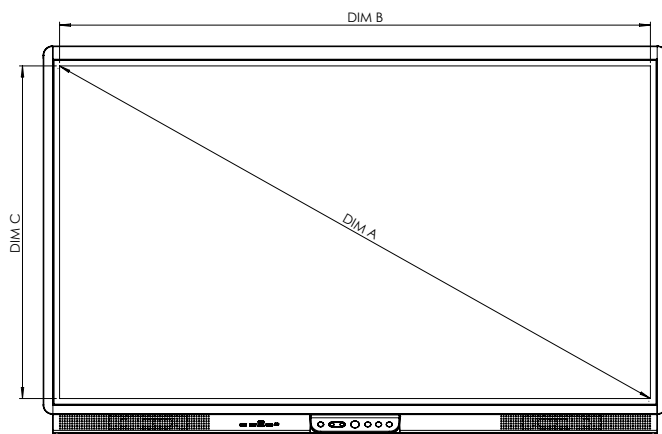

NALEVING & CERTIFICERING

Wettelijke certificeringen	CE, FCC, IC, UL, CUL, CB, RCM
Energy Star Certified	65" 4K: Ja 75" 4K: Ja 86" 4K: Nee

MECHANISCHE SPECIFICATIES

Afmetingen Scherm	65": 1509 x 946 x 113 mm (59,4 x 37,2 x 4,4 in) 75": 1730 x 1070 x 113 mm (68,1 x 42,1 x 4,4 in) 86": 1975 x 1208 x 113 mm (77,8 x 47,6 x 4,4 in)
Verpakte Afmetingen	65": 1653 x 1027 x 215 mm (65,1 x 40,4 x 8,5 in) 75": 1895 x 1142 x 215 mm (74,6 x 45,0 x 8,5 in) 86": 2155 x 1322 x 215 mm (84,8 x 52,0 x 8,5 in)
Netto gewicht panel	65": 43,2 kg (95,3 lb) 75": 55,3 kg (121,9 lb) 86": 69,6 kg (153,4 lb)
Verpakt gewicht	65": 51,4 kg (113,3 lb) 75": 65,8 kg (145,1 lb) 86": 84,4 kg (186,1 lb)
VESA-montage maat	65": 600 x 400 mm (23,6 x 15,7 in) 75": 800 x 400 mm (31,5 x 15,7 in) 86": 800 x 600 mm (31,5 x 23,6 in)

ActivPanel 9[®]

TECHNISCHE TEKENINGEN

65"

Voorzijde

DIM	AFMETINGEN (MM)	AFMETINGEN (IN)
A	1640	64,6
B	1429	56,3
C	805	31,7
D	131	5,2
E	88	3,5
F	946	37,2
G	1509	59,4
H	600	23,6
I	400	15,7

Achterzijde

Zijkant

ActivPanel 9[®]

TECHNISCHE TEKENINGEN

75"

Voorzijde

DIM	AFMETINGEN (MM)	AFMETINGEN (IN)
A	1897	74,7
B	1652	65,0
C	930	36,6
D	130	5,1
E	88	3,5
F	1070	42,1
G	1730	68,1
H	800	31,5
I	400	15,7

Achterzijde

Zijkant

ActivPanel 9[®]

TECHNISCHE TEKENINGEN

86"

Voorzijde

DIM	AFMETINGEN (MM)	AFMETINGEN (IN)
A	2177	85,7
B	1897	74,7
C	1068	42,0
D	132	5,2
E	88	3,5
F	1208	47,6
G	1975	77,8
H	800	31,5
I	600	23,6

Achterzijde

Zijkant