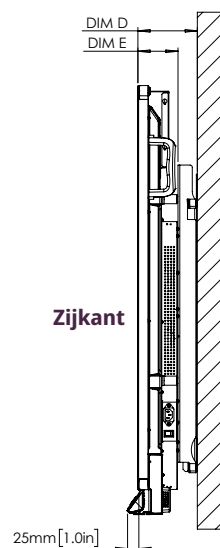

NALEVING & CERTIFICERING

Wettelijke certificeringen	CE, FCC, IC, UL, CUL, CB, RCM
Energy Star Certified	65" 4K: Ja 75" 4K: Ja 86" 4K: Nee

MECHANISCHE SPECIFICATIES

Afmetingen Scherm	65": 1509 x 946 x 113 mm (59,4 x 37,2 x 4,4 in) 75": 1730 x 1070 x 113 mm (68,1 x 42,1 x 4,4 in) 86": 1975 x 1208 x 113 mm (77,8 x 47,6 x 4,4 in)
Verpakte Afmetingen	65": 1653 x 1027 x 215 mm (65,1 x 40,4 x 8,5 in) 75": 1895 x 1142 x 215 mm (74,6 x 45,0 x 8,5 in) 86": 2155 x 1322 x 215 mm (84,8 x 52,0 x 8,5 in)
Netto gewicht panel	65": 43,2 kg (95,3 lb) 75": 55,3 kg (121,9 lb) 86": 69,6 kg (153,4 lb)
Verpakt gewicht	65": 51,4 kg (113,3 lb) 75": 65,8 kg (145,1 lb) 86": 84,4 kg (186,1 lb)
VESA-montage maat	65": 600 x 400 mm (23,6 x 15,7 in) 75": 800 x 400 mm (31,5 x 15,7 in) 86": 800 x 600 mm (31,5 x 23,6 in)

ActivPanel 9[®]

TECHNISCHE TEKENINGEN

65"

Voorzijde

DIM	AFMETINGEN (MM)	AFMETINGEN (IN)
A	1640	64,6
B	1429	56,3
C	805	31,7
D	131	5,2
E	88	3,5
F	946	37,2
G	1509	59,4
H	600	23,6
I	400	15,7

Achterzijde

Zijkant

ActivPanel 9[®]

TECHNISCHE TEKENINGEN

75"

Voorzijde

DIM	AFMETINGEN (MM)	AFMETINGEN (IN)
A	1897	74,7
B	1652	65,0
C	930	36,6
D	130	5,1
E	88	3,5
F	1070	42,1
G	1730	68,1
H	800	31,5
I	400	15,7

Achterzijde

Zijkant

ActivPanel 9[®]

TECHNISCHE TEKENINGEN

86"

Voorzijde

DIM	AFMETINGEN (MM)	AFMETINGEN (IN)
A	2177	85,7
B	1897	74,7
C	1068	42,0
D	132	5,2
E	88	3,5
F	1208	47,6
G	1975	77,8
H	800	31,5
I	600	23,6

Achterzijde

Zijkant