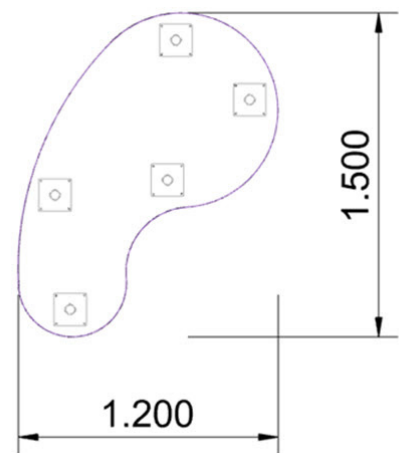

### AFMETING:

120 x 150 cm (L x B)

ABS-boord 2 mm

Onderstel in epoxy gelakt

Kunststof regeldoppen

Artikelnummer voorraad referentie: BEAN-HPL

Fabrikant artikel nummer: BEAN

### WERKHOOGTE:

52-58-64-70-72-74-76-82 cm