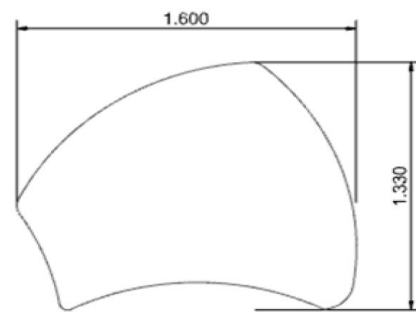

TECHNISCHE SPECIFICATIES

FREEFORM-B 2.0 BIG - MET WIEL

AFMETING:

160 X 133 cm (L x B)

Kern blad in spaanplaat 25 mm

ABS-boord 2 mm

4-poots onderstel \varnothing 60 mm in epoxy gelakt

Kunststof regeldoppen

Incl 1 wiel \varnothing 65 mm

Artikelnummer voorraad referentie: FREEFORM-B-2.0-BIG

Fabrikant artikel nummer: FREEFORM-B 2.0 BIG

WERKHOOGTE:

58-64-70-76 cm

DECOR BLAD HPL:

DECOR BLAD MELAMINE:

LAKKLEUR ONDERSTEL: