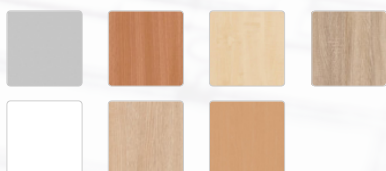

TECHNISCHE SPECIFICATIES

LUX 11 - KOLOMTAFEL

Blad in melamine 25 mm

ABS 2 mm massieve kunststofboord

Stalen plaat \varnothing 90 cm x 45 cm - met afgeronde hoeken

Frame en plaat epoxy vernist

Incl 6 hoogteverstelbare doppen

DECOR BLAD:

LAKKLEUR ONDERSTEL: