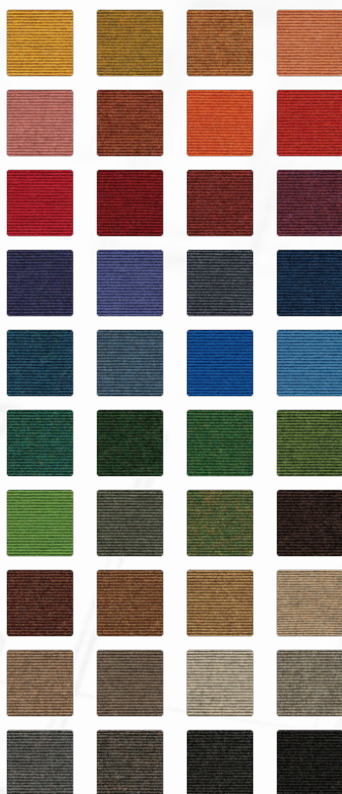

TECHNISCHE SPECIFICATIES

VLOERKLEED ROND - UIT KASJMIER GEITENHAAR - ANTI-ALLERGISCH

AFMETINGEN:

500 x 300 cm

Bestaande uit 2x halfrond (150 x 300 cm) en 1x rechthoek (200 x 300 cm)

De 2 halve ronde vormen hebben steeds dezelfde kleur

Zonder festonrand

Met jute rug

Comfortabel en makkelijk in onderhoud

Artikelnummer voorraad referentie: VLOERKLEED.INTERLAND.COMBINATIE

Fabrikant artikel nummer: VLOERKLEED.INTERLAND.COMBINATIE

TECHNISCHE SPECIFICATIES

VLOERKLEED COMBI - UIT KASJMIER GEITENHAAR - ANTI-ALLERGISCH

STOFKLEUREN STANDAARD:

STOFKLEUREN DOLCE VITA:

STOFKLEUREN DOLCE VITA: