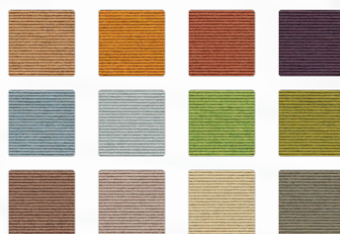

TECHNISCHE SPECIFICATIES

VLOERKLEED ROND - UIT KASJMIER GEITENHAAR - ANTI-ALLERGISCH

AFMETINGEN:

500 x 300 cm

Bestaande uit 2x halfrond (150 x 300 cm) en 1x rechthoek (200 x 300 cm)

De 2 halve ronde vormen hebben steeds dezelfde kleur

Zonder festonrand

Met jute rug

Comfortabel en makkelijk in onderhoud

Artikelnummer voorraad referentie: VLOERKLEED.INTERLAND.COMBINATIE

Fabrikant artikel nummer: VLOERKLEED.INTERLAND.COMBINATIE

TECHNISCHE SPECIFICATIES

VLOERKLEED COMBI - UIT KASJMIER GEITENHAAR - ANTI-ALLERGISCH

STOFKLEUREN STANDAARD:

STOFKLEUREN DOLCE VITA:

STOFKLEUREN DOLCE VITA: