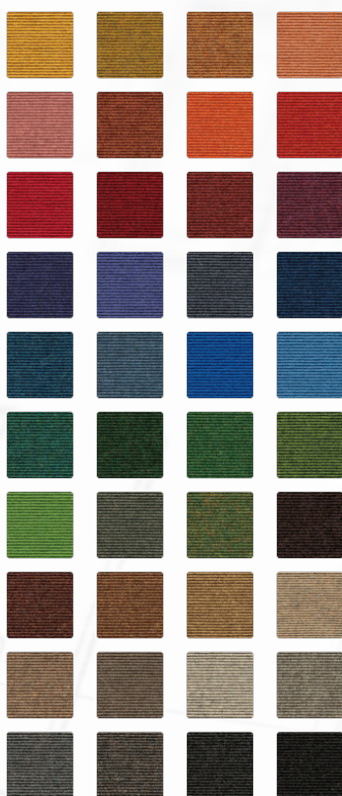

## VLOERKLEED ROND - UIT KASJMIER GEITENHAAR - ANTI-ALLERGISCH

Met of zonder festonrand

Met jute rug of vliesrug

Comfortabel en makkelijk in onderhoud

Artikelnummer voorraad referentie: VLOERKLEED.INTERLAND.ROND

Fabrikant artikel nummer: VLOERKLEED.INTERLAND.ROND

## STOFKLEUREN STANDAARD: