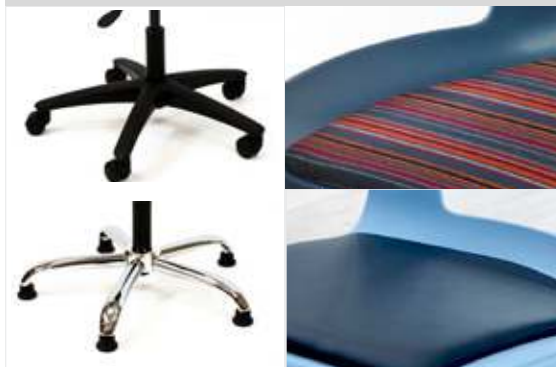

De bureaustoel & krukken zijn de perfecte keuze voor IT-klaslokalen en multifunctionele ruimtes waar mobiliteit vereist is.

- Zeer impactbestendige polypropylene zitschaal
- Perfecte ergonomie met een "waterval"-zitrand
- Bureaustoel & krukken met verstelbare zithoogte door gasveer
- BS EN 1729 Deel 2, BS 5852 (Crib5) gecertificeerd
- 16 polypropyleen kleuren

Vervaardigd in GB | 20 jaar garantie*

*20 jaar garantie op zitschalen, 1 jaar garantie op alle andere onderdelen

Postura+ bureaustoelen & krukken

Polypropyleen kleuren

Grape Crush		Sugar Plum	
Pink Candy		Ink Blue	
Forest Green		Aqua Blue	
Parrot Green		Powder Blue	
Lime Zest		Ash Grey	
Sun Yellow		Iron Grey	
Tangerine Fizz		Slate Grey	
Poppy Red		Jet Black	
Aangepaste kleuren*			

*Aangepaste kleuren verkrijgbaar bij meer dan 100+ units

Eigenschappen & opties

Standaard nylonbasis met glijders of zwenkwielen.
Naar keuze upgrade naar chromebasis.

Naar keuze beklede zitkussens in stof of vinyl