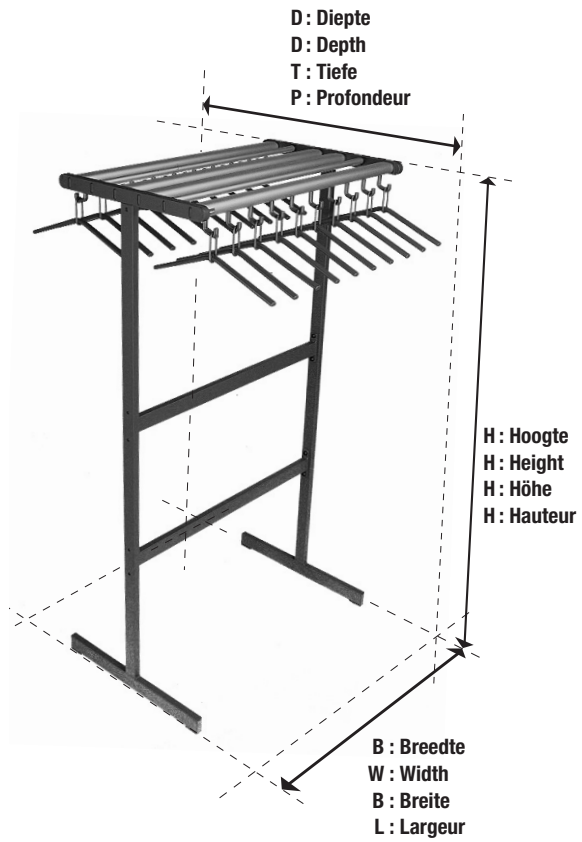

AFMETINGEN / DIMENSIONS / ABMESSUNGEN / DIMENSIONS

TERTIO HJH

PROFIEL MET HAKEN / PROFILE WITH HOOKS / PROFIL MIT HAKEN / PROFILÉ AVEC CROCHETS

Jassen Coats Mantel Vestes	B x H x D (cm) W x H x D (cm) B x H x T (cm) L x H x P (cm)	Steunen Supports Stützen Supports
4	20 x 9 x 12	2
6	30 x 9 x 12	2
8	40 x 9 x 12	2
10	50 x 9 x 12	2
12	60 x 9 x 12	2
14	70 x 9 x 12	2
16	80 x 9 x 12	2
18	90 x 9 x 12	2
20	100 x 9 x 12	2
22	110 x 9 x 12	2
24	120 x 9 x 12	2
26	130 x 9 x 12	2
28	140 x 9 x 12	3
30	150 x 9 x 12	3
32	160 x 9 x 12	3
34	170 x 9 x 12	3
36	180 x 9 x 12	3
38	190 x 9 x 12	3
40	200 x 9 x 12	3

Profiel: naturel geanodiseerd aluminium.
Steunen en haken: donkergrijze kunststof.
Montagehoogte: 170 cm / voor kinderen: 120 cm.

Profil: natural anodised aluminium.
Supports and hooks: dark-grey plastic.
Fitting height: 170 cm / for children: 120 cm.

Profil: silberfarben eloxiertes Aluminium.
Stützen und Haken: dunkelgrauer Kunststoff.
Montagehöhe: 170 cm / für Kinder: 120 cm.

Profilé: en aluminium anodisé naturel.
Supports et crochets: en matière synthétique gris foncé.
Hauteur de montage: 170 cm / pour enfants: 120 cm.